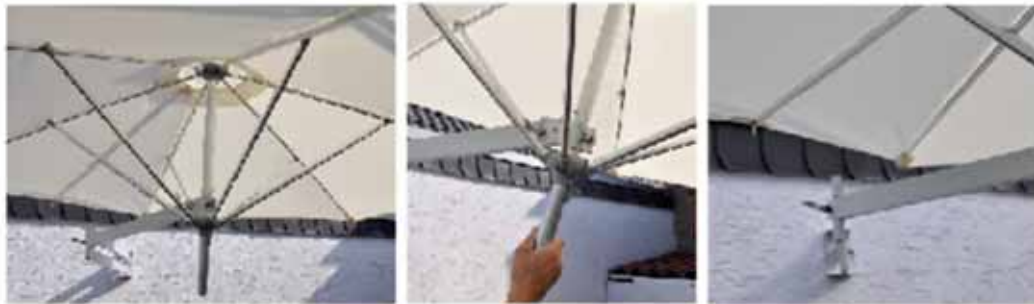

1673

polyester 200 gr, αλουμινίου, με αερογωγό, χωρίς βολάν

€ 220 !

Φ250 / σωλήνας 34-750 mm
ακτίνες 6 / ακτίνα 12x18 mm

χρωματολόγιο για ομπρέλες βαρέως τύπου