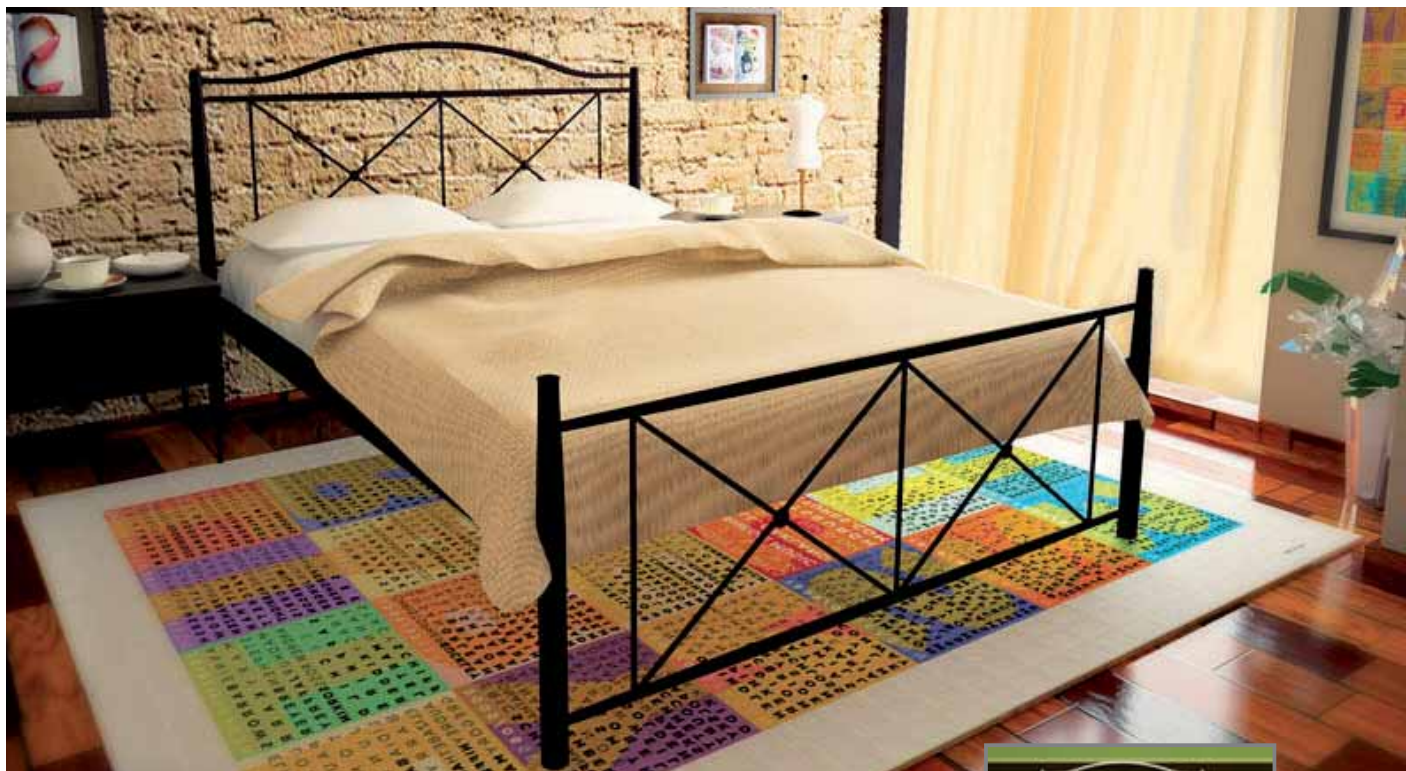

σκελετός
βαφή σε
ral

χωρίς σχέδιο μπροστά (-) € 15 !

BED-108 🇬🇷

90x190 - € 160 !

110x190 - € 165 !

140x190 - € 175 !

κάθε επιπλέον 10 εκ. + € 15 !

χρωμίου + € 230 !