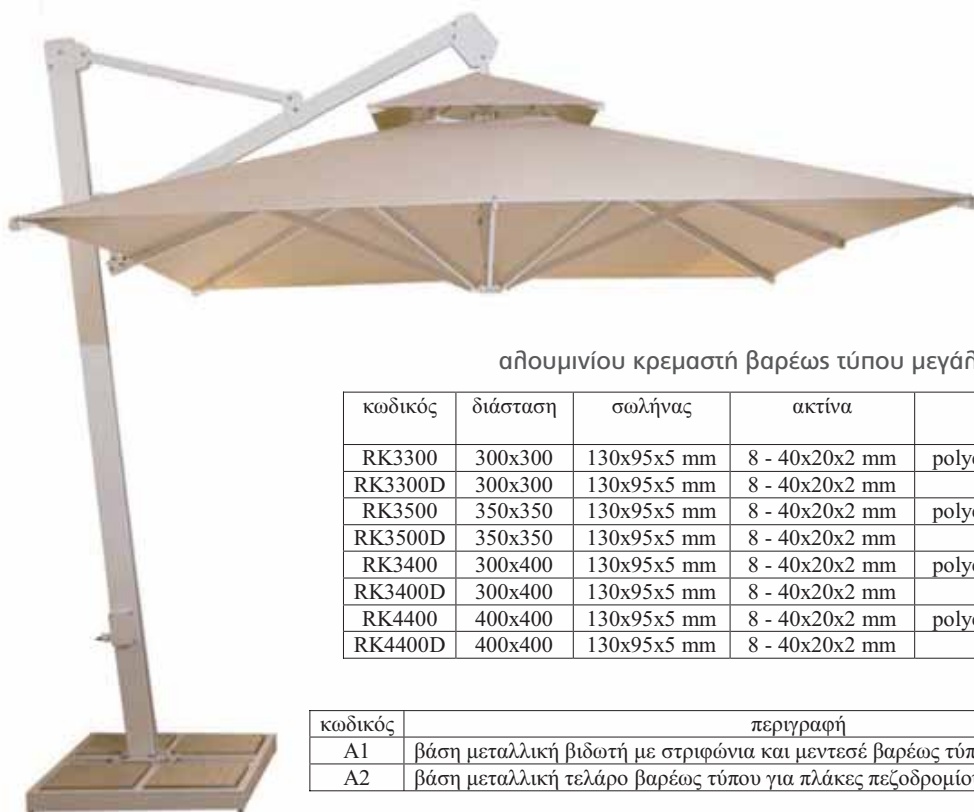

κωδικός	διάσταση	κιλά	για ιστό	τιμή
A1055	Φ60	55	Φ48-60 mm	€ 105 !
A1060	Φ60	55	Φ48-60 mm	€ 120 !
A1080-48	20x20x0.5 mm	7	Φ48 mm	€ 60 !

A1080-90

A1055

αλουμινίου κρεμαστή βαρέως τύπου μεγάλης αντοχής

κωδικός	διάσταση	σωλήνας	ακτίνα	πανί	τιμή με βολάν
RK3300	300x300	130x95x5 mm	8 - 40x20x2 mm	polyester ecru 350gr	€ 2200 !
RK3300D	300x300	130x95x5 mm	8 - 40x20x2 mm	ακρυλικό*	€ 2380 !
RK3500	350x350	130x95x5 mm	8 - 40x20x2 mm	polyester ecru 350gr	€ 2290 !
RK3500D	350x350	130x95x5 mm	8 - 40x20x2 mm	ακρυλικό*	€ 2730 !
RK3400	300x400	130x95x5 mm	8 - 40x20x2 mm	polyester ecru 350gr	€ 2290 !
RK3400D	300x400	130x95x5 mm	8 - 40x20x2 mm	ακρυλικό*	€ 2730 !
RK4400	400x400	130x95x5 mm	8 - 40x20x2 mm	polyester ecru 350gr	€ 2650 !
RK4400D	400x400	130x95x5 mm	8 - 40x20x2 mm	ακρυλικό*	€ 2990 !