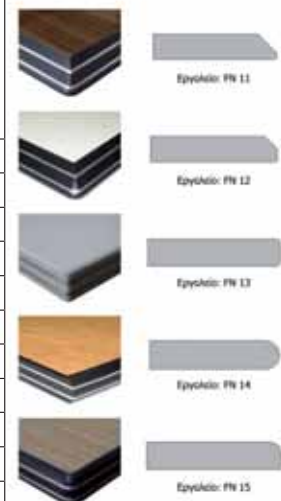

old pine

**MTB** 

αλουμίνιο, πάχος 20mm

Φ60	€ 30
Φ70	€ 43
60x60	€ 30
70x70	€ 43

HPL

πάχος	10 mm	10 mm	12 mm	12 mm	12 mm	12 mm
πυρήνας	μαύρο	καφέ	μαύρο	μαύρο	μαύρο all 2	λευκό
χρώμα - διάσταση	μαύρο 421 wenge 312 γκρι αν 478 λευκό 410 μπέζ 810	φυσικό 650	μαύρο 421 γκρι σκ 871 γκρι αν 478 λευκό 410 μπέζ 810	γκρί 2810	wenge 312 μαύρο 421 σκουρο 648 φυσικό 602 ζαχαρί 1678	λευκό 410
Φ60	€ 67 !	€ 67 !	€ 75 !	€ 80 !	€ 135 !	€ 140 !
Φ70	€ 93 !	€ 93 !	€ 105 !	€ 113 !	€ 182 !	€ 188 !
Φ80	€ 112 !	-	€ 126 !	€ 140 !	-	-
Φ90	€ 150 !	-	€ 180 !	€ 188 !	-	-
Φ100	-	-	€ 215 !	€ 240 !	-	-
Φ120	-	-	€ 335 !	€ 360 !	-	-
60x60	€ 67 !	€ 67 !	€ 75 !	€ 80 !	€ 135 !	€ 140 !
70x70	€ 93 !	€ 93 !	€ 105 !	€ 113 !	€ 182 !	€ 188 !
80x80	€ 112 !	-	€ 126 !	€ 140 !	-	-
90x90	€ 150 !	-	€ 167 !	€ 188 !	-	-
70x110	€ 150 !	-	€ 167 !	€ 190 !	-	-
80x120	-	-	€ 198 !	€ 226 !	-	-
80x130	-	-	€ 215 !	€ 236 !	-	-